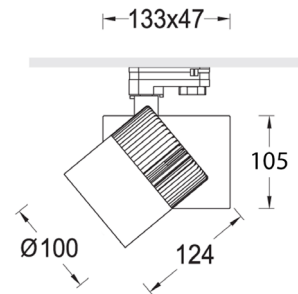

S7 LED Schienenstrahler

LED Leuchte designed für Shops

- Hochwertiger Reflektor mit einem hochwertig eloxiertem Gehäuse aus 99,98% Aluminium.
- Erhältlich in weiß, schwarz und silber
- Lampengehäuse aus Aluminium Spritzguss
- Der schwarz oxidierte Kühlkörper verbessert die Kühlung der Leuchte
- Integriertes Vorschaltgerät für 3 Phasen Schienensystem

Technische Daten

Farbe	weiß, schwarz, silber
Kühlung	Passiv
Abstrahlwinkel	25° 45°
Netzspannung	230V/50Hz
Material	Aluminium
Abmessungen	545x370x410 mm
Stück pro Box	12 Stk.

LED Light designed for shops

Product specifications

Colour	White, black, silver
Heat-sink	Passive
Beam angel	25° 45°
Voltage	230V/50Hz
Material	Aluminium
Measurement	545x370x410 mm
Quantity/box	12 pcs.

Watt	CRI	Kelvin	Lumen	LED	Driver
35	80	3000	3334	CREE	Philips
35	80	4000	3498	CREE	Philips
35	90	3000	2623	CREE	Philips

Der Lieferung liegen immer die Reflektoren mit 25° und 45° bei