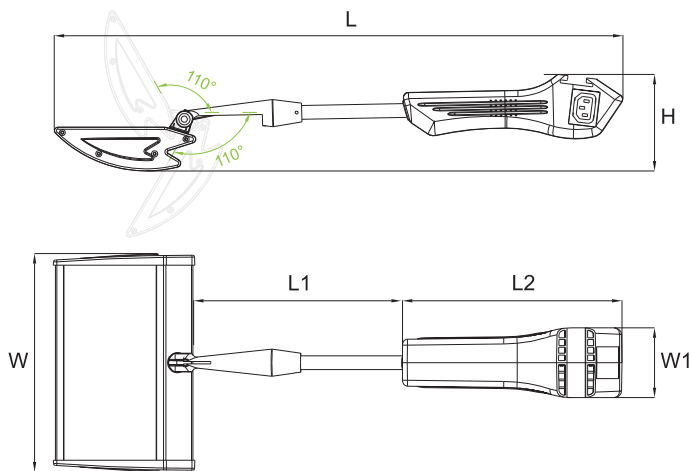

### Spezifikation

LED Chip	3535, 24 LED's	Material	AL+ Eisen+ ABS	Verpackung:
Energieverbrauch	50W	Farbe	Silber	1 Stck. pro Box
Netzspannung	AC 100-240 V	Abmessung	571,5x219x97 mm	Abmessung: 640x260x80 mm
Lichtleistung	über 5000 Lumen	Gewicht	1060 gr	6 Stck. pro Karton
Farbtemperatur	4000 K 6000 K	Schutzart	IP 20	Abmessung 655x480x270 mm
Abstrahlwinkel	60°	Stecker	Euro Stecker	

Befestigungsclips: Verschiedene Clips zur Auswahl, siehe Clipliste

## Detailzeichnung

## Abmessungen

L	W	H	L1	L2	W1
571.5	219.0	97.0	210.5	220.5	70.0