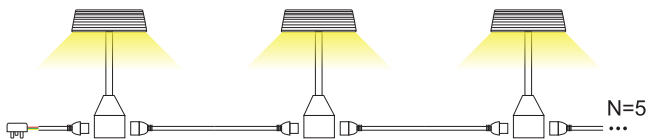

Serienschaltung