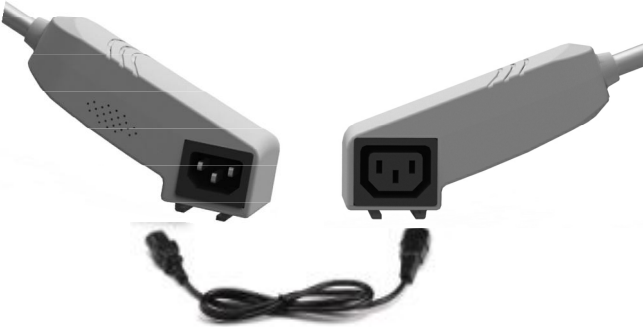

18W LED Display Armstrahler für Reihenschaltung

Artikel Nr.: 168-519-30

Beschreibung: 18W LED Display Armstrahler

Artikel Nr.: 168-519-30

Farbe: silber/ schwarz

Größe: 480x143x40mm(LxWxH)

Garantie: >50,000 Stunden

Zertifizierung: CE

Spezifikation:

Energieverbrauch: 18W

Netzspannung: AC 100-240V
DC 27-25 V 0,65 A

Lichtleistung: 1900-2100 Lumen

Material: Aluminium

Leuchtmittel: 8 hochwertige LED`s

Farbtemperatur: 4000 K oder 6000 K

CRI: 80+

Abstrahlwinkel: 60°, 120°

Befestigungsclip : Siehe Clipliste

Verpackung:

2 Stck. pro Box

Detailbilder:

Detailzeichnung:

Anwendung: