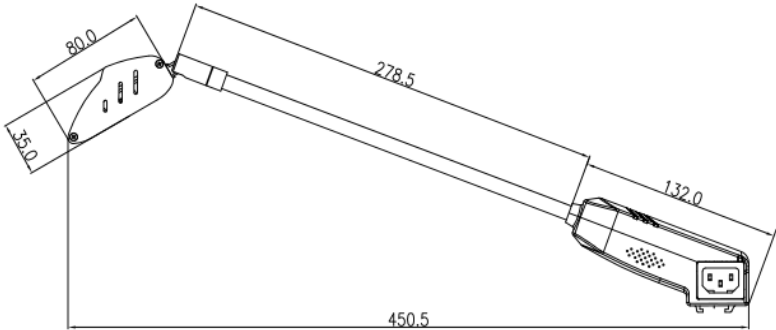

CRI: 80+

Abstrahlwinkel: 60°, 120°

Befestigungsclip : Siehe Clipliste

Verpackung:

2 Stck. pro Box

Detailbilder:

Detailzeichnung:

Anwendung: