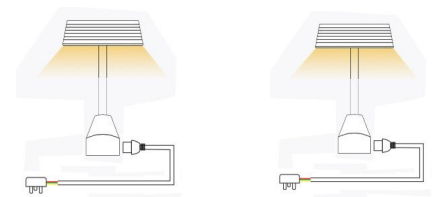

Einzellösung