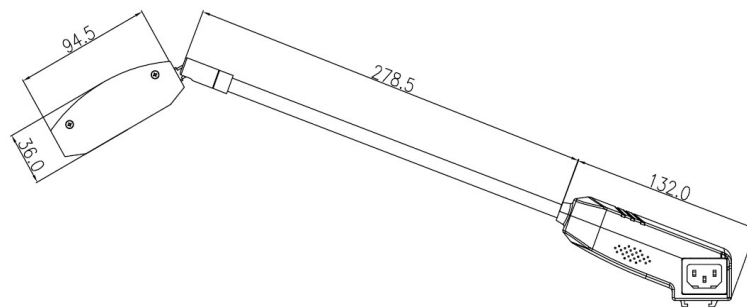

35W LED DISPLAY ARMSTRAHLER FÜR REIHENSCHALTUNG

ART.-NR.: 168-535-30

TECHNISCHE DATEN

Leuchtenkopf	L 190 x W 95 x H 36 mm
Farbe	silber
Garantie	3 Jahre
Zertifizierung	CE

SPEZIFIKATIONEN

- LED Displaystrahler **für Reihenschaltung mit bis zu 10 Strahlern**
- Energieverbrauch: 35 W
- Netzspannung: 100 - 240V AC, 36-48V, 0,7A DC
- Lichtleistung: 3300 - 3500 Lumen
- Material: Aluminium
- Leuchtmittel: 14 hochwertige LEDs
- Farbtemperatur: NW 4000K oder CW 5700K
- Abstrahlwinkel: 120°
- CRI: 80+

VERPACKUNG

- 2 Stk. pro Karton
- 20 Stk. pro Umkarton

ZUBEHÖR

- Verschiedene Befestigungsclips zur Auswahl, siehe Clipliste

Abmessung

Detailzeichnung

max. 10 in Reihe

Einzellösung