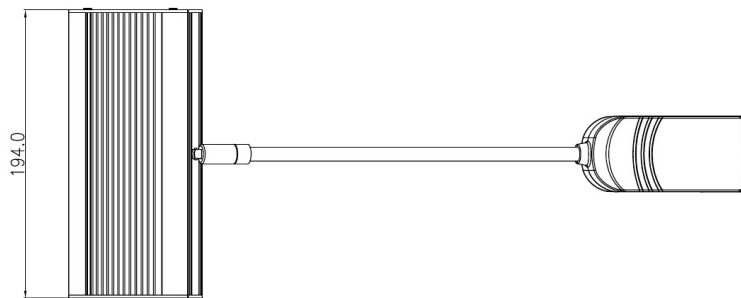

35W LED DISPLAY ARMSTRAHLER FÜR REIHENSCHALTUNG

ART.-NR.: 168-535-30

TECHNISCHE DATEN

Leuchtenkopf	L 190 x W 95 x H 36 mm
Farbe	silber
Garantie	3 Jahre
Zertifizierung	CE

SPEZIFIKATIONEN

- LED Displaystrahler **für Reihenschaltung mit bis zu 10 Strahlern**
- Energieverbrauch: 35 W
- Netzspannung: 100 - 240V AC, 36-48V, 0,7A DC
- Lichtleistung: 3300 - 3500 Lumen
- Material: Aluminium
- Leuchtmittel: 14 hochwertige LEDs
- Farbtemperatur: NW 4000K oder CW 5700K
- Abstrahlwinkel: 120°
- CRI: 80+

VERPACKUNG

- 2 Stk. pro Karton
- 20 Stk. pro Umkarton

ZUBEHÖR

- Verschiedene Befestigungsclips zur Auswahl, siehe Clipliste

Abmessung

Detailzeichnung

max. 10 in Reihe

Einzellösung