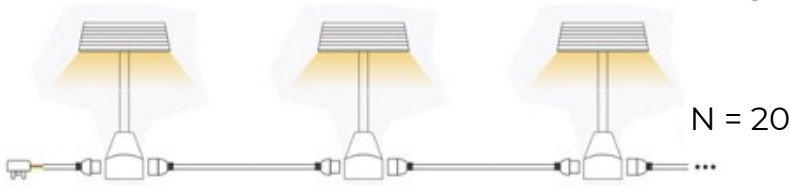

ZUBEHÖR

EU Anschlusskabel

Series Connection

Anwendung/Verbindung

18 W DISPLAY ARMSTRAHLER IM DETAIL

Detailzeichnung

Reihenschaltung

Einzelschaltung