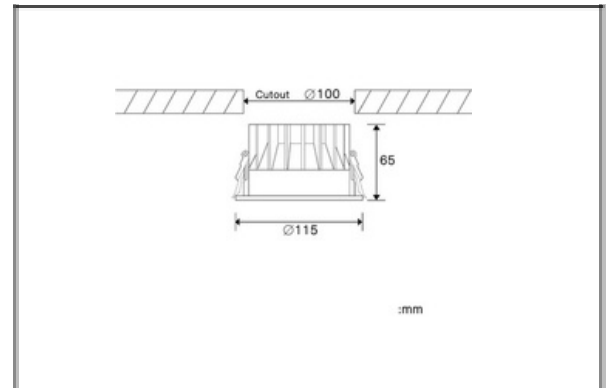

## Hohe CRI Ra90

KLEM-DLR 12WA

**Produktbeschreibung**

LED Einbaustrahler 12W  
 Hoher CRI,  
 2700K/3000K/3500K/4000K Ra>90

Abstrahlwinkel 60°

Innenanwendung

**Technische Daten:**

Artikelnummer:	
Watt:	KLEM-DLR12WA
Netzspannung:	12W
Leistungsfaktor:	220~240V~50/60Hz
Abstrahlwinkel:	>0.90
Lumen:	60° 1100lm
Farbtemperatur	2700K/3000K/3500K/4000
Farbwiedergabeindex:	K CRI ≥90
Abmessungen:	100mm /D115 H65mm
Hauptmaterial:	aluminum
Farbe:	weiß
Arbeitstemperatur:	(-20~40 °C)
Aufbewahrungstemperatur:	(-20~80 °C)
Lebensdauer:	50000 Std.
Zertifikate:	CE-EMC, CE-LVD
Garantie:	5 Jahre
Testberichte:	IES file/ spectrum chart